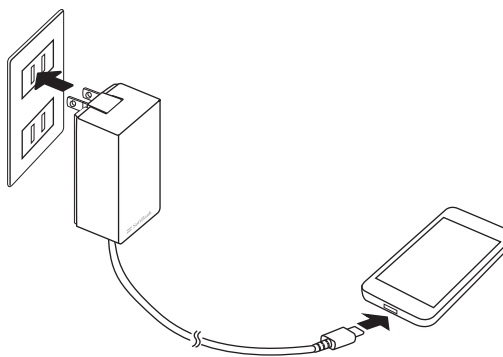

SoftBank SELECTION

USB PD対応 USB Type-C™ 急速充電ACアダプタ

本製品をご使用前に、この説明書を必ずお読みください。
お読みいただいた後は、大切に保管してください。

はじめに

絵表示の意味

次の表示の区分は、表示内容を守らず、誤った使用をした場合に生じる危害や損害の程度を説明しています。

⚠ 危険	この表示は、取り扱いを誤った場合、「死亡または重傷^{*1}を負う危険が切迫して生じることが想定される」内容です。
⚠ 警告	この表示は、取り扱いを誤った場合、「死亡または重傷^{*1}を負う可能性が想定される」内容です。
⚠ 注意	この表示は、取り扱いを誤った場合、「軽傷^{*2}を負う可能性が想定される場合および物的損害^{*3}の発生が想定される」内容です。

*1: 重傷：失明・けが・やけど(高温・低温)・感電・骨折・中毒などで後遺症が残るもの、および治療に入院・長期の通院を要するものを指します。

*2: 軽傷：治療に入院や長期の通院を要さない、けが・やけど(高温・低温)・感電などを指します。

*3: 物的損害：家屋・家財および家畜・ペット等にかかわる拡大損害を指します。

パッケージの中を確認する

- ・ ACアダプタ ×1
- ・ 取扱説明書/保証書 ×1 (本書)

対応機種

- ・ SoftBank/Y!mobile スマートフォンなど
  (USB(Type-C)ポート搭載機種)

※詳しくは、<https://www.softbankselection.jp/pkg/SB-AC20> でご確認ください。

仕様

入力電圧/電流	AC100V-240V 50/60Hz共用 /0.8A
出力電圧/電流	DC5.0V/最大3.0A、 DC7.0V/最大3.0A、 DC9.0V/最大3.0A、 DC12.0V/最大2.25A
消費電力	最大35W
使用温度範囲	5℃～35℃
インターフェース	USB(Type-C)コネクタ、 電源プラグ
外形寸法	約40(W)×28(D)×78(H)mm (突起部、ケーブルを除く)
ケーブル長	約 1.5m (コネクタを除く)

本製品の使用

1 電源プラグを起こす

⚠ 危険
使用前に、本製品と対応機種のコネクタやポート内部に異物がないことを確認し、異物がある場合、取り除く

2 対応機種とコンセントに接続する

充電が開始されます。

⚠ 危険

- ●本製品は防水ではありません。端末や端末の充電ポート内部がぬれているときは、絶対に使用しないでください。

端末がぬれた場合、十分に乾燥させてからご使用ください。

- ●使用しない場合、ACアダプタをコンセントから抜く。

3 充電が完了したら、コンセントから抜く

充電できない場合

- ●ACアダプタと対応機種が正しく接続されていますか？ ACアダプタの電源プラグが、コンセントに確実に差し込まれていますか？

【対処方法】

左記の手順に従って、正しく接続し、コンセントに確実に差し込んでください。

- ●ACアダプタのコネクタや対応機種のポートに、汚れが付いていませんか？

【対処方法】

汚れが付いている場合、綿棒などで掃除してください。

- ●対応機種(電池パック)、ACアダプタが熱いのですか？

【対処方法】

充電中に、対応機種(電池パック)、ACアダプタの温度が上昇すると、充電を中断することがあります。一度電源プラグを抜いて、しばらくしてから充電してください。同じ症状が起きる場合、使用を中止してください。

- ●周囲温度が5～35℃の範囲内ですか？

【対処方法】

5～35℃の環境で充電してください。

充電時間が短い場合

対応機種(電池パック)のバッテリー残量に応じて、充電時間が短くなります。